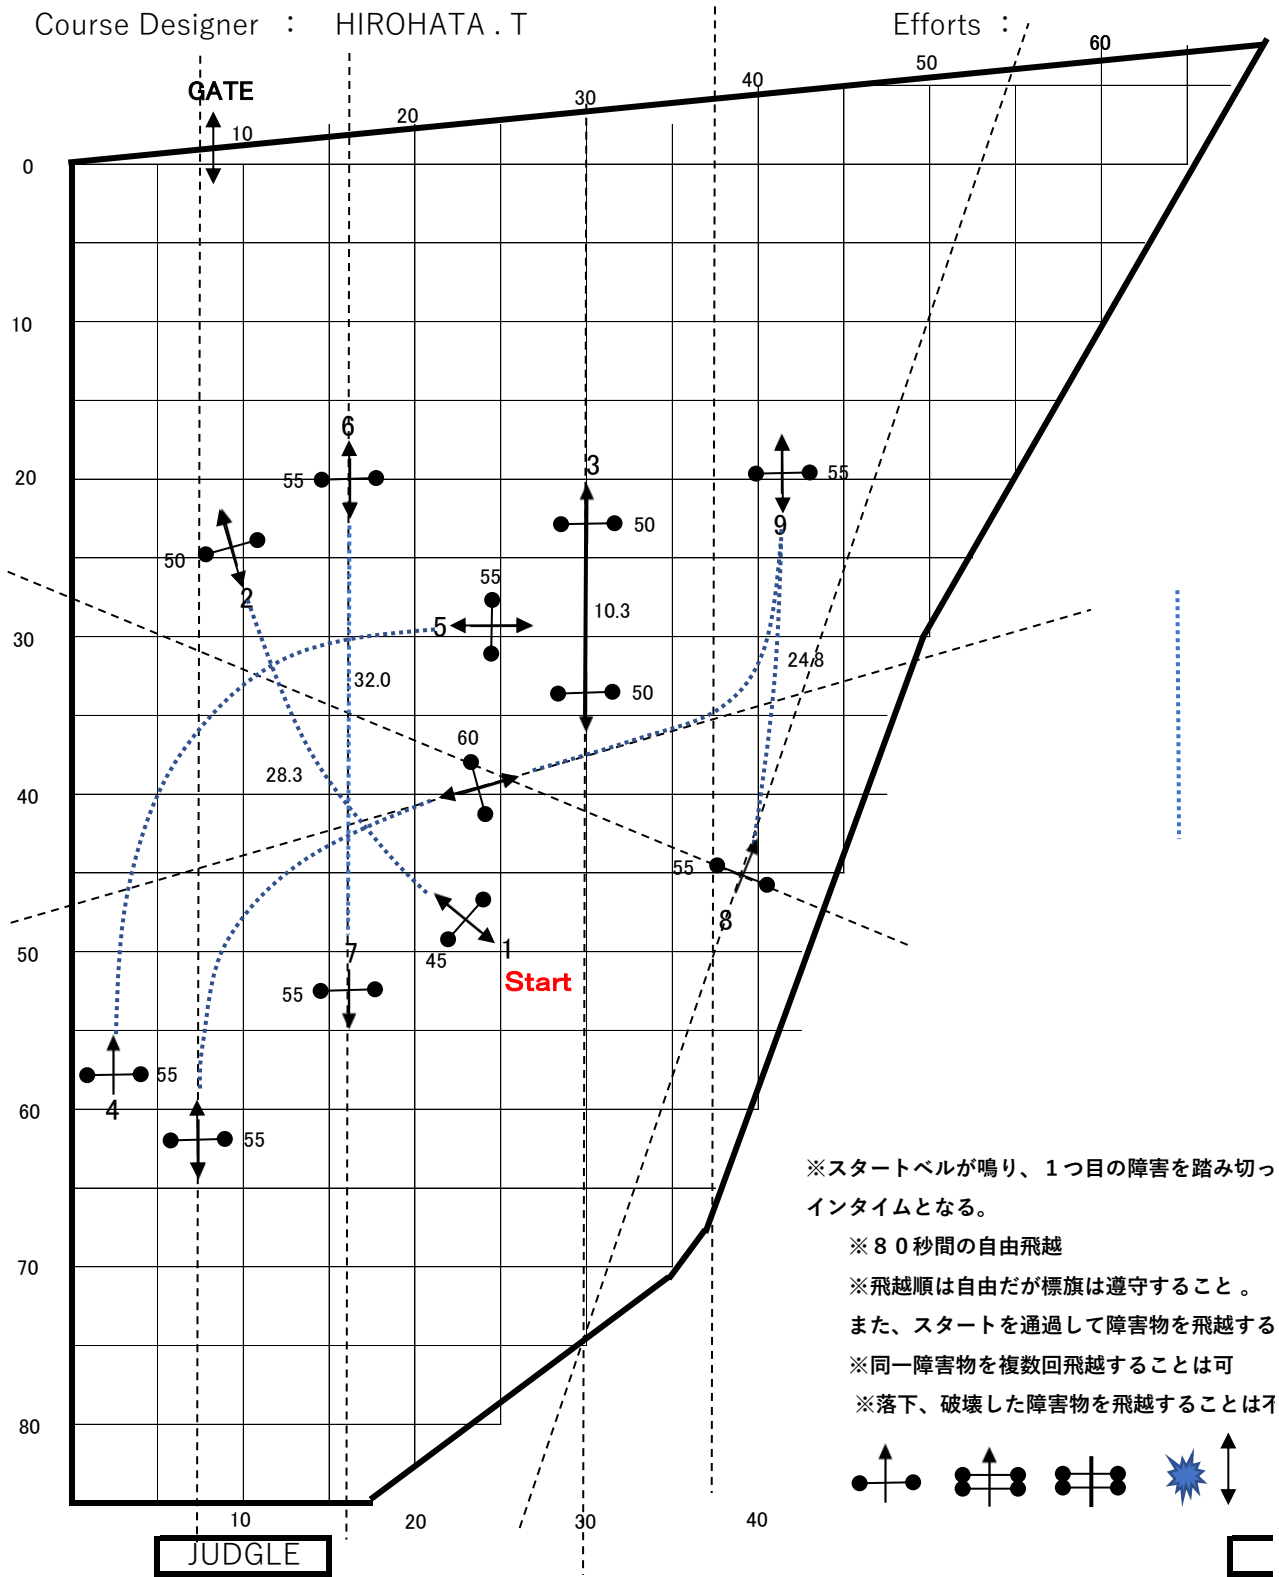

Table : A	Local Rules	Time allowed :	1st. JUMP OFF : NOT ENF
Speed :	m/min	Time limit :	80
Length :	m	Penalty time :	
Height :	60	Time allowed :	
Obstacles :		Penalty time :	
Efforts :		Obstacles :	
Course Designer :	HIROHATA . T	Efforts :	

FORCED

た時に

こと。

可

CD用