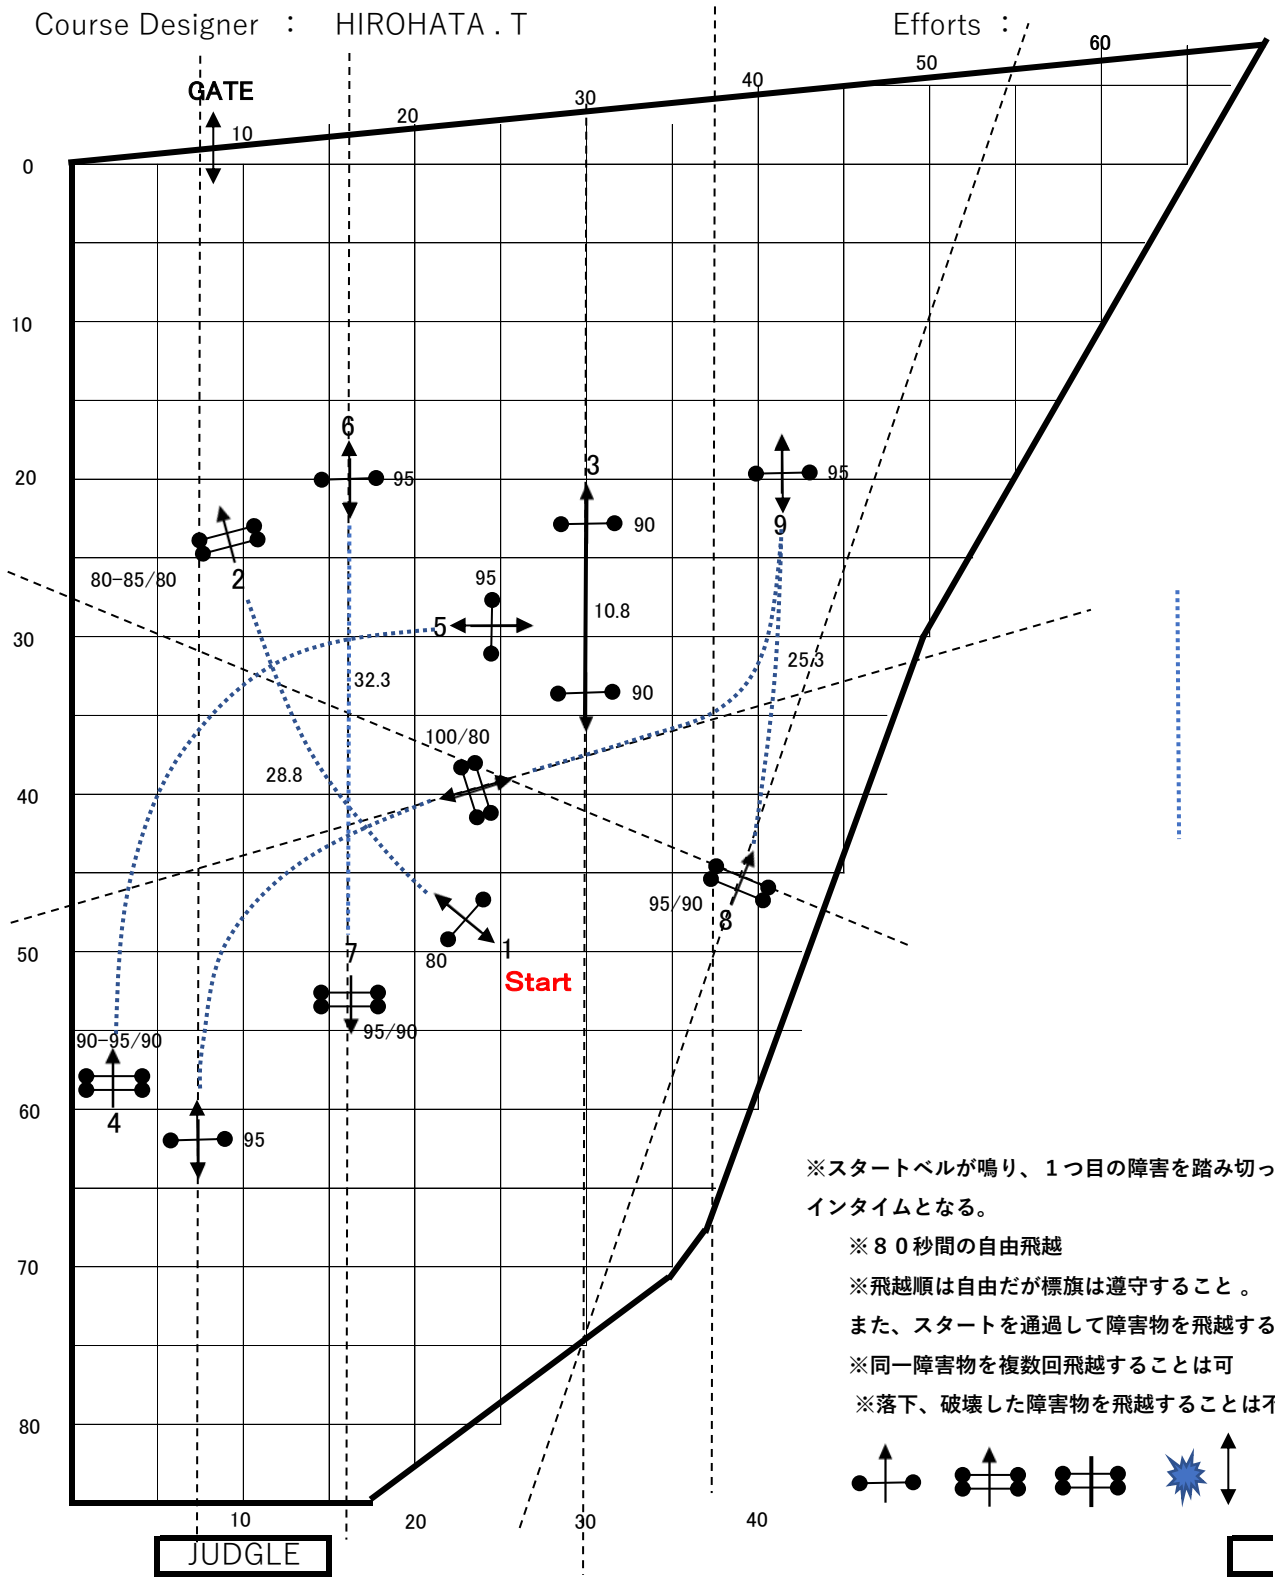

Table : A	Local Rules	Time allowed :	1st. JUMP OFF : NOT ENF
Speed :	m/min	Time limit :	80
Length :	m	Penalty time :	
Height :	100	Time allowed :	
Obstacles :		Penalty time :	
Efforts :		Obstacles :	
Course Designer :	HIROHATA . T	Efforts :	

FORCED

た時に

こと。

可

CD用